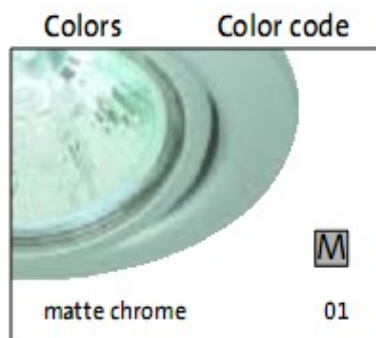

Серия — C 411

Встраиваемый светильник под га
лампу G4 1x10W.

Диаметр монтажного отверстия 55м

1755200100	C 411 chrom-matt	30x28	6,50 €
1755200200	C 411 chrom	30x28	5,85 €
1755201000	C 411 weiß	30x28	5,20 €
1755201400	C 411 Edelstahl	30x28	10,40 €
1755204100	C 411 titan-matt	30x28	6,50 €
1755207900	C 411 gold	30x28	7,15 €

Colors

The pictures with the colors were taken from the down-light D 3830 (high grade steel C 3830).

Owing to printing reasons there might be color differences. Also there can occur slight color variations in different production lots.