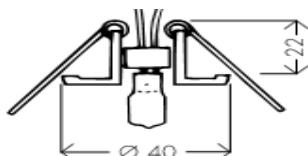

Серия — C 392

Встраиваемый светильник под галогенную лампу G4 1x20W.

Диаметр монтажного отверстия 30мм

1751300100	C 392 chrom-matt	40x22	7,15 €
1751300200	C 392 chrom	40x22	6,50 €
1751301000	C 392 weiß	40x22	5,20 €