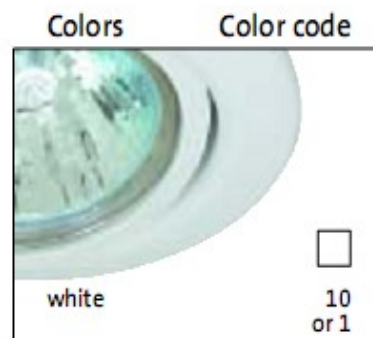

Серия — C 411

Встраиваемый светильник под га
лампу G4 1x10W.

Диаметр монтажного отверстия 55м

1755200100	C 411 chrom-matt	30x28	6,50 €
1755200200	C 411 chrom	30x28	5,85 €
1755201000	C 411 weiß	30x28	5,20 €
1755201400	C 411 Edelstahl	30x28	10,40 €
1755204100	C 411 titan-matt	30x28	6,50 €
1755207900	C 411 gold	30x28	7,15 €

Colors

The pictures with the colors were taken from the down-light D 3830 (high grade steel C 3830).

Owing to printing reasons there might be color differences. Also there can occur slight color variations in different production lots.