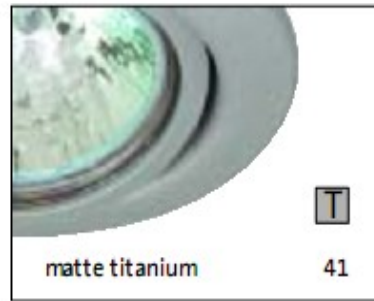

Серия — C 411

Встраиваемый светильник под га
лампу G4 1x10W.

Диаметр монтажного отверстия 55м

1755200100	C 411 chrom-matt	30x28	6,50 €
1755200200	C 411 chrom	30x28	5,85 €
1755201000	C 411 weiß	30x28	5,20 €
1755201400	C 411 Edelstahl	30x28	10,40 €
1755204100	C 411 titan-matt	30x28	6,50 €
1755207900	C 411 gold	30x28	7,15 €

Colors

The pictures with the colors were taken from the down-light D 3830 (high grade steel C 3830).

Owing to printing reasons there might be color differences. Also there can occur slight color variations in different production lots.