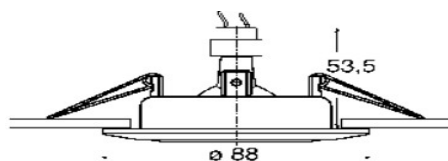

Серия — Baureihe EN-D

Электронный трансформатор

Код	Артикул	Размер мм.	Цена со скидкой -35%
699-140-60-00	EN-60 D weiß	124x37x26	13,65 €
699-140-62-00	EN-70 D weiß	104x37x19	14,30 €
699-140-65-00	EN-80 D weiß	124x37x26	14,30 €
699-140-72-00	EN-110 D weiß	124x37x26	16,90 €
699-140-74-00	EN-150 D weiß	127x42x31	22,10 €
699-140-75-00	EN-200 D weiß	191x54x43	38,35 €
699-140-76-00	EN-250 D weiß	191x54x44	44,20 €

Серия — C 3830

Встраиваемый светильник под галогенную лампу G5,3 1x50W.

Диаметр монтажного отверстия 60м

175-000-01-00	C 3830 chrom-matt	88x53,5	11,70 €
175-000-02-00	C 3830 chrom	88x53,5	9,75 €
175-000-05-00	C 3830 messing-gebürstet	88x53,5	13,65 €
175-000-09-00	C 3830 nickel-gebürstet	88x53,5	13,65 €
175-000-10-00	C 3830 weiß	88x53,5	7,15 €
175-000-14-00	C 3830 Edelstahl	88x53,5	16,90 €
175-000-41-00	C 3830 titan-matt	88x53,5	13,65 €
175-000-79-00	C 3830 gold	88x53,5	10,40 €
175-000-80-00	C 3830 gold-matt	88x53,5	13,00 €