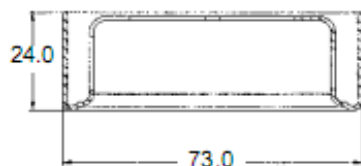

Серия — R 5020 Aufbauring

Накладной мебельный светильник
Диаметр 73мм.

1850290200	R 5020 chrom	73x24	2,60 €
1850290900	R 5020 nickel-gebürstet	73x24	3,25 €
1850291000	R 5020 weiß	73x24	1,95 €
1850297900	R 5020 gold	73x24	3,90 €