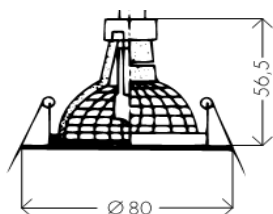

1750708000	C 3840 gold-matt	70x43	12,35 €

Серия — C 1830

Встраиваемый светильник под галогенную лампу G5,3 1x50W.

Диаметр монтажного отверстия 60мм

1750350100	C 1830 chrom-matt	80x56,5	6,50 €
1750350200	C 1830 chrom	80x56,5	5,20 €
1750350500	C 1830 messing-gebürstet	80x56,5	7,80 €
1750350900	C 1830 nickel-gebürstet	80x56,5	7,80 €
1750351000	C 1830 weiß	80x56,5	3,90 €
1750351400	C 1830 Edelstahl	80x56,5	9,75 €
1750357900	C 1830 gold	80x56,5	6,50 €
1750358000	C 1830 gold-matt	80x56,5	7,80 €