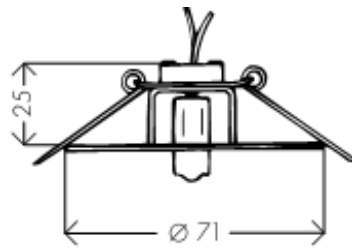

Серия — N 5020

Встраиваемый светильник под галогенную лампу G4 1x10W.

Диаметр монтажного отверстия 58мм

1850200203	N 5020 Zuleitung 30cm chrom	66x18	4,55 €
1850200903	N 5020 Zuleitung 30cm nickel-gebürstet	66x18	5,20 €
1850201003	N 5020 Zuleitung 30cm weiß	66x18	3,90 €
1850207903	N 5020 Zuleitung 30cm gold	66x18	4,55 €

Серия — C 392

Встраиваемый светильник под галогенную лампу G4 1x20W.

Диаметр монтажного отверстия 30мм

1751300100	C 392 chrom-matt	40x22	7,15 €
1751300200	C 392 chrom	40x22	6,50 €
1751301000	C 392 weiß	40x22	5,20 €

1751301400	C 392 Edelstahl	40x22	11,05 €
1751304100	C 392 titan-matt	40x22	7,15 €

Серия — C 410

Встраиваемый светильник под га
лампу GY 6,35 1x50W.

Диаметр монтажного отверстия 55м

1755000200	C 410 chrom	71x25	8,45 €
1755001000	C 410 weiß	71x25	6,50 €
1755007900	C 410 gold	71x25	9,10 €