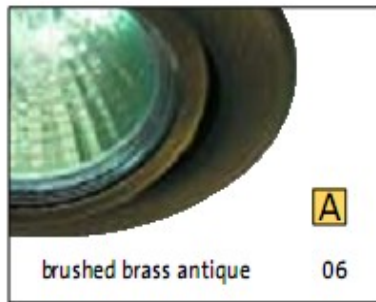

Серия — C 411

Встраиваемый светильник под га
лампу G4 1x10W.

Диаметр монтажного отверстия 55м

1755200100	C 411 chrom-matt	30x28	6,50 €
1755200200	C 411 chrom	30x28	5,85 €
1755201000	C 411 weiß	30x28	5,20 €
1755201400	C 411 Edelstahl	30x28	10,40 €
1755204100	C 411 titan-matt	30x28	6,50 €
1755207900	C 411 gold	30x28	7,15 €

Colors

The pictures with the colors were taken from the down-light D 3830 (high grade steel C 3830).

Owing to printing reasons there might be color differences. Also there can occur slight color variations in different production lots.