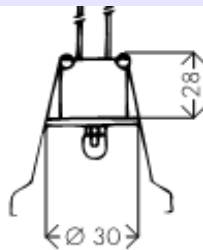

Серия — C 392

Встраиваемый светильник под галогенную лампу G4 1x20W.

Диаметр монтажного отверстия 30мм

1751300100	C 392 chrom-matt	40x22	7,15 €
1751300200	C 392 chrom	40x22	6,50 €
1751301000	C 392 weiß	40x22	5,20 €

1751301400	C 392 Edelstahl	40x22	11,05 €
1751304100	C 392 titan-matt	40x22	7,15 €

Серия — C 410

Встраиваемый светильник под га
лампу GY 6,35 1x50W.

Диаметр монтажного отверстия 55м

1755000200	C 410 chrom	71x25	8,45 €
1755001000	C 410 weiß	71x25	6,50 €
1755007900	C 410 gold	71x25	9,10 €

Серия — C 411

Встраиваемый светильник под га
лампу G4 1x10W.

Диаметр монтажного отверстия 55м

1755200100	C 411 chrom-matt	30x28	6,50 €
1755200200	C 411 chrom	30x28	5,85 €
1755201000	C 411 weiß	30x28	5,20 €
1755201400	C 411 Edelstahl	30x28	10,40 €
1755204100	C 411 titan-matt	30x28	6,50 €
1755207900	C 411 gold	30x28	7,15 €