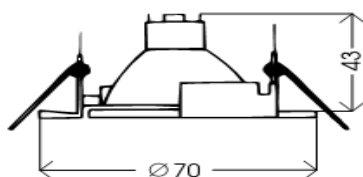

Серия — C 3840

Встраиваемый светильник под галогенную лампу GZ4 1x35W.

Диаметр монтажного отверстия 55м

1750700100	C 3840 chrom-matt	70x43	11,70 €
1750700200	C 3840 chrom	70x43	9,10 €
1750700500	C 3840 messing-gebürstet	70x43	12,35 €
1750700900	C 3840 nickel-gebürstet	70x43	12,35 €
1750701000	C 3840 weiß	70x43	7,80 €
1750704100	C 3840 titan-matt	70x43	11,70 €
1750707900	C 3840 gold	70x43	10,40 €